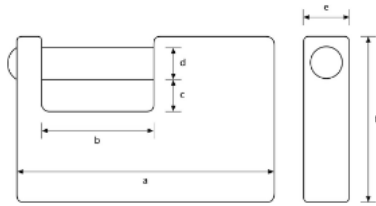

Candado de latón 82/70 kd. (N.º de art. 11491)

DESCRIPCIÓN **DATOS TÉCNICOS** VARIANTES DESCARGAS

N.º de art.:	11491
Altura f:	50 mm
Anchura a:	70,5 mm
Cuerpo de candado coloreado:	X
Diámetro d del arco:	12 mm
Embalaje:	individual box
Equipaje:	X
Holgura horizontal b:	22 mm
Holgura vertical c:	13 mm
Llave en bruto:	906
Nivel de seguridad en el hogar:	6
Nº de llaves suministradas:	two keys included
Para zonas costeras / marítimas:	X
Peso:	438 g
Profundidad e:	20 mm
Soporte INOX:	X
Soporte de candado:	✓
Tipos de cierre:	llave
Variaciones de cierre:	keyed different
color:	latón