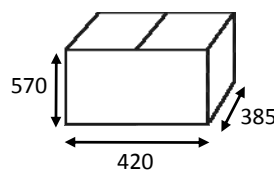

Cumple con la Norma Europea EN-1324

Admite Tamaño A4

Apertura hacia abajo

DIMENSIONES (mm)

PRODUCTO

Boca: 250 x 34

EMBALAJE :

Caja impresa a color

SPARK Y BLOSSOM

RESTO DE ACABADOS

CAJA COLECTIVA

6 uds.x caja

EUROPALET

96 uds. x europalet

ACABADO	REFERENCIA	EAN13
Acero BLANCO	E5601	8425181156018
Acero VERDE	E5603	8425181156032
Acero NEGRO	E5604	8425181156049
Acero INOX. SATINADO	E5607	8425181156070
Acero SPARK	E5606	8425181156063
Acero BLOSSOM	E5608	8425181156087