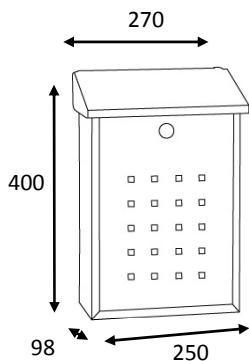

Cumple con la Norma Europea EN-1324

Admite Tamaño A4

Apertura hacia abajo

DIMENSIONES (mm)

PRODUCTO

Boca: 250 x 34

EMBALAJE :

Caja impresa a color