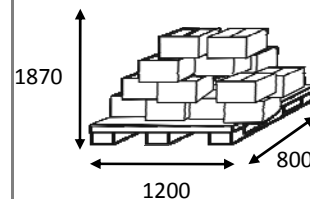

Cumple con la Norma Europea EN-1324

Admite Tamaño A4

Apertura hacia abajo

DIMENSIONES (mm)

PRODUCTO

Boca: 250 x 34

EMBALAJE :

Caja impresa a color

SPARK Y BLOSSOM

RESTO DE ACABADOS

CAJA COLECTIVA

6 uds.x caja

EUROPALET

96 uds. x europalet

ACABADO	REFERENCIA	EAN13
Acero BLANCO	E5601	8425181156018
Acero VERDE	E5603	8425181156032
Acero NEGRO	E5604	8425181156049
Acero INOX. SATINADO	E5607	8425181156070
Acero SPARK	E5606	8425181156063
Acero BLOSSOM	E5608	8425181156087