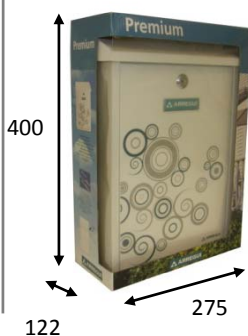

EMBALAJE :

Caja impresa a color

SPARK Y BLOSSOM