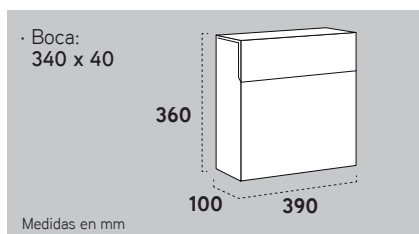

Negro/ E-5604
* 156049

PLATE E-6500

FICHA TÉCNICA

Capacidad boca: Revistero.

Resistencia anticorrosiva:

Norma Europea: EN-13724.

EAN: 8425181 *

CAPACIDAD BUZÓN