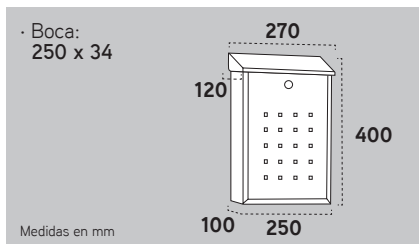

BUZONES DE ACERO

PREMIUM E-5600

FICHA TÉCNICA

Capacidad boca: Revistero.

Resistencia anticorrosiva:

Norma Europea: EN-13724.

EAN: 8425181 *

CAPACIDAD BUZÓN

Negro/ E-5604
* 156049

PLATE E-6500

FICHA TÉCNICA

Capacidad boca: Revistero.

Resistencia anticorrosiva:

Norma Europea: EN-13724.

EAN: 8425181 *

CAPACIDAD BUZÓN