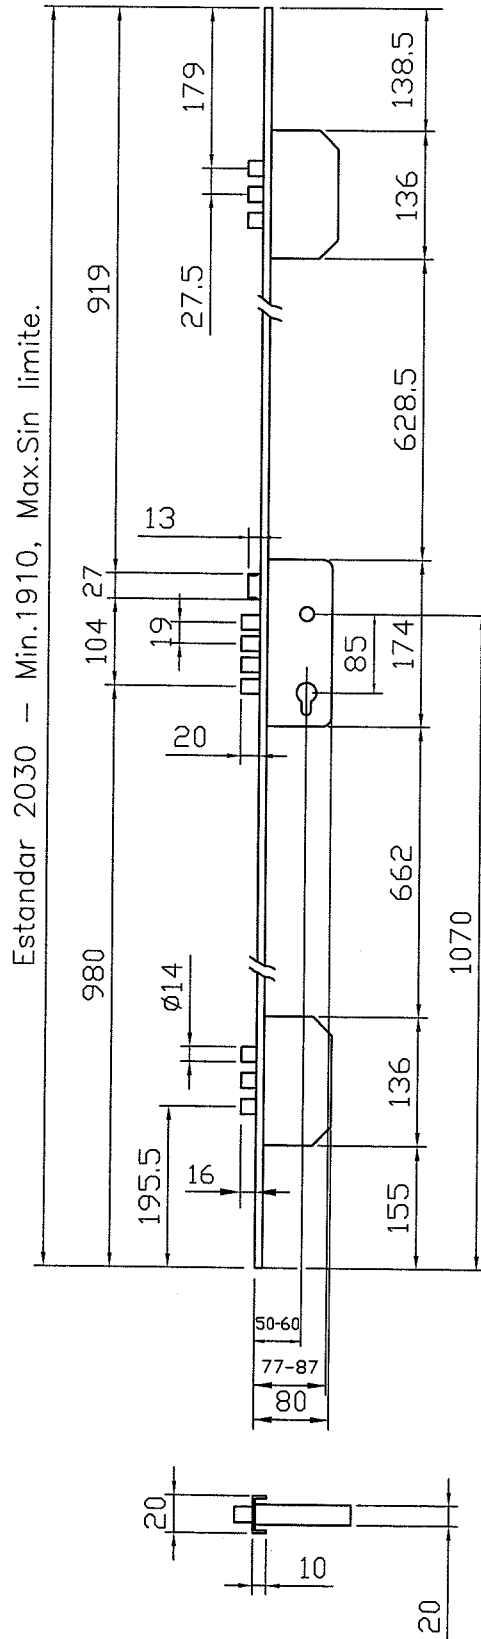

DATOS TECNICOS.

Modelo: 2010/3
Acero Esmaltado.

EZCURRA-ESKO, S.A.

2-CAT-187

07/09/05