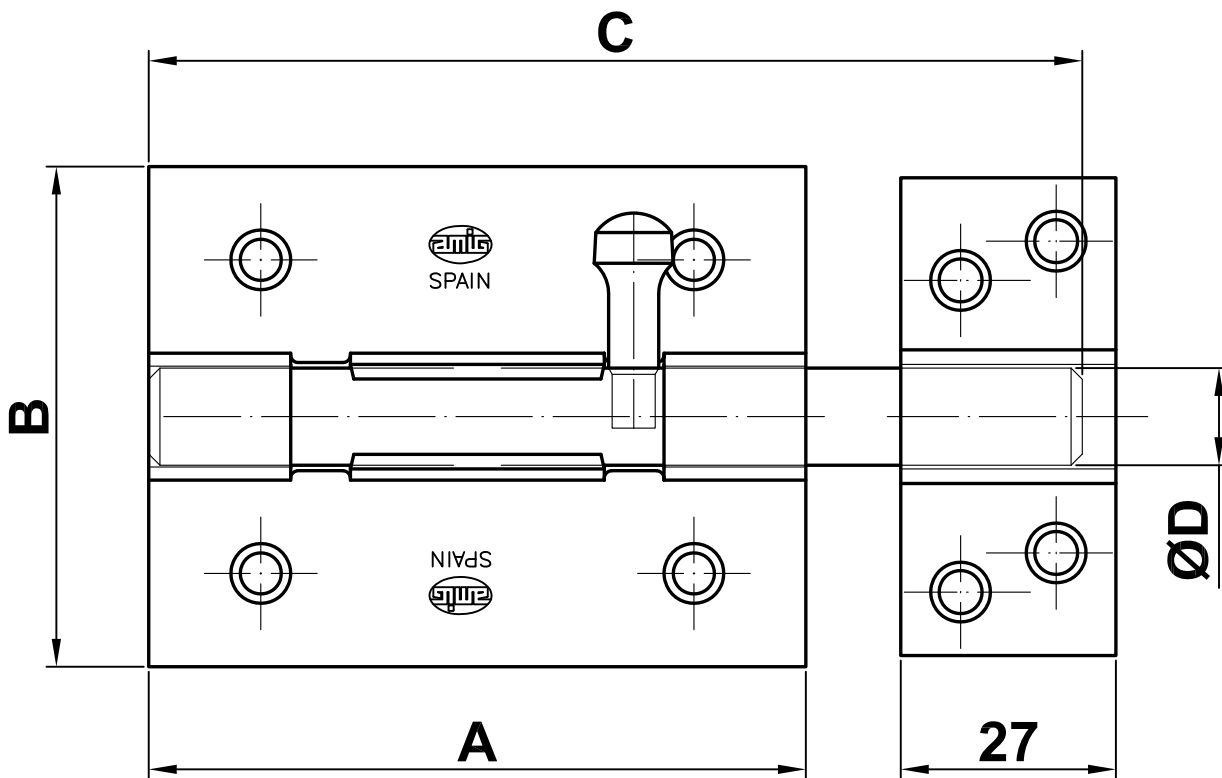

Pasador Mod. 454

A (mm)	70	85	100	120
B (mm)	67	67	67	67
ØC (mm)	104	126	146	184
ØD (mm)	13	13	13	15
Nº Agujeros	4	4	6	6