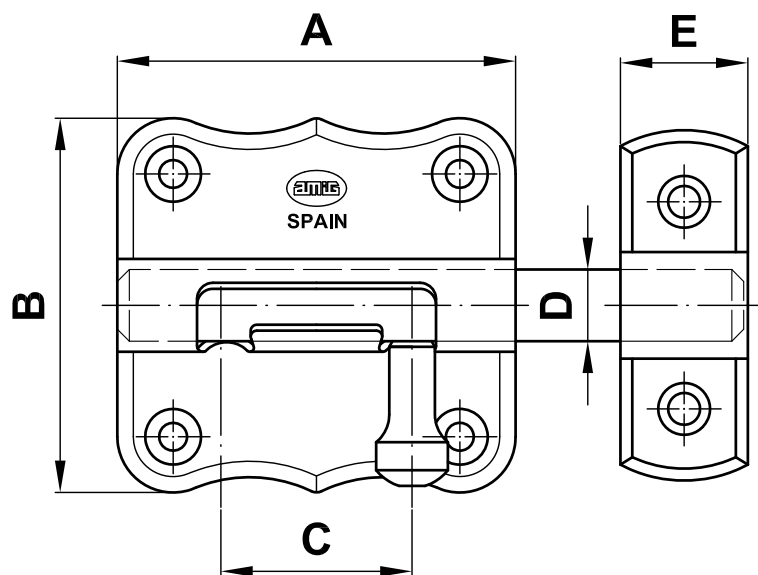

Pasador Mod. 384

(mm)	A	B	C	D	E
Mod.384-25	25	33	11	Ø 6.5	11
Mod.384-30	30	33	14	Ø 6.5	13
Mod.384-35	35	33	17	Ø 6.5	13
Mod.384-40	40	38	19	Ø 7.5	14
Mod.384-50	50	48	24	Ø 9	16
Mod.384-60	60	48	31	Ø 9	16
Mod.384-70	70	56	35	Ø 12	25
Mod.384-85	85	56	45	Ø 12	25
Mod.384-100	100	56	50	Ø 12	25