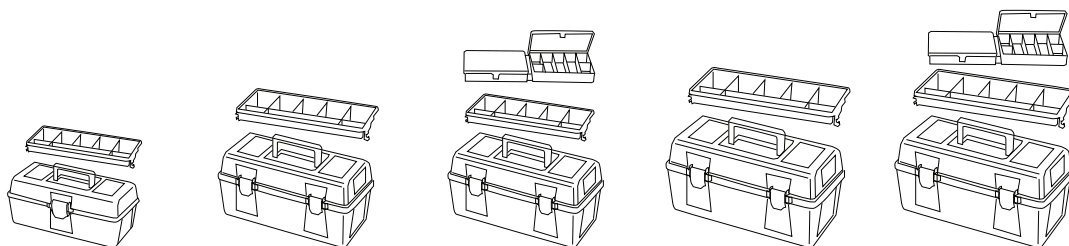

# Cajas Herramientas Plástico

## Plastic Tool Boxes

MODELO MODEL	21	22	23	24	25
CÓDIGO CODE	121005	122002	123009	124006	125003
MEDIDAS SIZES	310 x 160 x 130 mm	356 x 184 x 163 mm	356 x 184 x 163 mm	400 x 206 x 188 mm	400 x 206 x 188 mm
CONTIENE CONTAINED	Bandeja 1 Tray	Bandeja 1 Tray	Bandeja 1 Tray Estuche 1 Box	Bandeja 1 Tray	Bandeja 1 Tray Estuche 1 Box
MATERIAL MATERIAL	PP	PP	PP	PP	PP
COLOR COLOUR	Caja-Azul Bandeja-Rojo Box-Blue Tray-Red	Caja-Azul Bandeja-Rojo Box-Blue Tray-Red	Caja-Azul Bandeja-Rojo Estuche-Transparente Box-Blue Tray-Red Box-Transparent	Caja-Azul Bandeja-Rojo Box-Blue Tray-Red	Caja-Azul Bandeja-Rojo Estuche-Transparente Box-Blue Tray-Red Box-Transparent
EMBALAJE PACKING	10 unid.	6 unid.	6 unid.	6 unid.	6 unid.
MEDIDAS EMBALAJE PACKING SIZES	790 x 314 x 260 mm	555 x 360 x 335 mm	555 x 360 x 335 mm	600 x 404 x 385 mm	600 x 404 x 385 mm