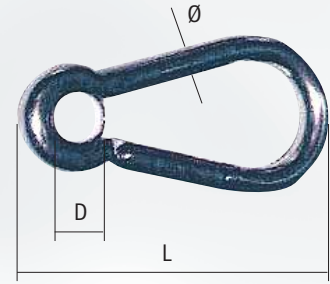

# MOSQUETONES ■ SNAP HOOKS ■ MOUSQUETONS

## MOSQUETÓN DE BOMBERO CON GUARDACABO

SNAP HOOK WITH EYELET

MOUSQUETON DE POMPIER AVEC COSSE RONDE

71GR

4 Ref.	71GR50	71GR60	71GR70	71GR100
L	50	60	70	100
D	6,5	7,5	8	10
Ø	5	6	7	10
S.W.L. Kgrs.	75	100	120	220
	50	50	25	-

## MOSQUETÓN FUERTE PARA PERROS

SNAP HOOK W/ SWIVEL

MOUSQUETON DE POMPIER A / TOURN

721

Ref.	721050	721060	721070	721080
L	50	60	70	80
D	15	19	23	23
	25	25	20	10
S.W.L. Kgrs.	25	50	120	120
Kgs.	0,034	0,049	0,120	0,122

## MOSQUETONES DE ALUMINIO

ALUMINIUM SNAP HOOK

MOUSQUETON EN ALUMINIUM

7AL

Ref.	7AL005	7AL006	7AL008
ØxL	5x50	6x60	8x80