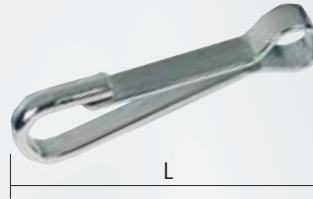

**MOSQUETÓN SIN TORNQUETE**  
SIMPLEX SNAP HOOK WITHOUT TURNSTILE  
SIMPLEX MOUSQUETON SANS EMERILLON

700

**MOSQUETÓN CON TORNQUETE REDONDO**  
SIMPLEX SNAP HOOK WITH ROUND TURNSTILE  
SIMPLEX MOUSQUETON AVEC EMERILLON

701

Ref. 700-701	030	040	050	060	070	080	090	100	120
L (mm)	30	40	50	60	70	80	90	100	120
Peso con torniquete Kgrs. Weight with turnstile Kgrs. Poids avec tourniquet Kgrs.	0,004	0,007	0,012	0,02	0,025	0,04	0,05	0,065	0,131
Peso sin torniquete Kgrs. Weight without turnstile Kgrs. Poids sans tourniquet Kgrs.	0,002	0,004	0,007	0,012	0,02	0,025	0,032	0,04	0,07

**MOSQUETÓN DE BOMBERO**  
SNAP HOOK  
MOUSQUETON DE POMPIER

710

4	Ref.	710040	710050	710060	710070	710080	710090	710100	710120	710140	710160	710180	710200
	L	40	50	60	70	80	90	100	120	140	160	180	200
	Ø	4	5	6	7	8	9	10	11	12	13	14	15
	S.W.L. Kgrs.	30	75	100	120	150	180	220	280	300	320	350	380
		50	50	50	25	25	20	15	10	5	-	-	-
	Kgrs.	0,008	0,016	0,028	0,044	0,064	0,093	0,128	0,191	0,265	0,352	0,46	0,57