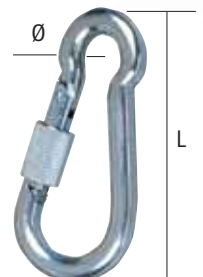

**MOSQUETÓN DE BOMBERO**  
SNAP HOOK  
MOUSQUETON DE POMPIER

710

4	Ref.	710040	710050	710060	710070	710080	710090	710100	710120	710140	710160	710180	710200
	L	40	50	60	70	80	90	100	120	140	160	180	200
	Ø	4	5	6	7	8	9	10	11	12	13	14	15
	S.W.L. Kgrs.	30	75	100	120	150	180	220	280	300	320	350	380
		50	50	50	25	25	20	15	10	5	-	-	-
	Kgrs.	0,008	0,016	0,028	0,044	0,064	0,093	0,128	0,191	0,265	0,352	0,46	0,57

**MOSQUETÓN DE BOMBERO CON VIROLA DE SEGURIDAD**  
SNAP HOOK WITH SCREW NUT  
MOUSQUETON POMPIER DE SECURITE

711

4	Ref.	711050	711060	711070	711080	711090	711100	711120	711140	711160	711180
	Ø	5	6	7	8	9	10	11	12	13	14
	L	50	60	70	80	90	100	120	140	160	180
	S.W.L. Kgrs.	75	100	120	150	180	220	280	300	320	450