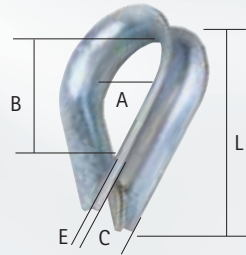

■ GUARDACABOS ■ THIMBLES ■ COSSES

GUARDACABOS CORAZÓN

THIMBLES
COSSE COEUR

410

Ref. 410	034	001	112	134	002	212	003	312	004	412	005	512	006	612	007	008	09	010
L"	3/4	1	1 1/2	1 3/4	2	2 1/2	3	3 1/2	4	4 1/2	5	5 1/2	6	6 1/2	7	8	9	10
Ø Cable	2/3	4/5	6	8	10	12	14	16	18	20	22/24	26	28	30	32	36/38	40/44	48
A	11,5	14	18	19	22	25	32	34	44	52	54	60	66	70	95	110	115	117
B	19	22	28	28	33	37	47	51	63	74	79	100	103	108	155	176	192	168
C	3	5	7	9	12	13	15	17	19	22	25	27	30	32	35	40	45	52
E	1,2	1,2	1,2	1,5	2	2	2	2,5	3	3	3,5	4	4	4,5	5	5	5	5
⚖ Kgs.	0,008	0,014	0,0115	0,016	0,036	0,045	0,065	0,10	0,166	0,23	0,28	0,35	0,5	0,60	0,75	0,95	1,45	1,73
	50	50	25	25	25	15	10	5	5	-	-	-	-	-	-	-	-	-
	1.000	500	400	300	200	150	100	70	40	35	30	25	20	-	-	-	-	-

GUARDACABOS FUERTE FUNDIDO PARA CABLE

HEAVY CAST THIMBLE FOR CABLE
COSSE FORTE COULÉE POUR CÂBLE

412

Ref. 412	010	012	014	016	018	020	022	024	028	032	036	040
Ø Cable-Câble	10	12	14	16	18	20	22	24	28	32	36	40
A	33	38	45	50	55	61	67	74	83	90	102	105
B	53	56	73	32	91	103	115	129	145	163	181	204
⚖ Kgs.	0,13	0,21	0,36	0,5	0,7	1	1,40	2,13	2,85	3,93	5,90	9

GUARDACABOS FUERTES PARA CABLE

THIMBLE FOR CABLE
COSSE POUR CÂBLE ACIER

419 (DIN 6899B)

Ref. 419	010	012	014	016	018	020	022	024	028	032	036	040
C	12	13	16	18	20	22	24	26	30	34	40	45
D	28	30	36	40	45	50	56	62	75	95	110	115
L	45	48	58	64	73	80	90	99	120	155	176	192
E	2,5	2,5	3	3	3	3,5	3,5	4,5	5	5	5	6

GUARDACABOS REDONDO

ROUND THIMBLE
COSSE RONDE

420

Ref. 420	001	112	134	002	212	003	312	004	412	005
Ø Cable:	8	12	14	16	18	20/22	22/24	26/28	30/32	36
D	12	22	25	28	40	45	54	64	74	82
L	25	37	45	50	62	70	88	100	112	125
A	9	14	15	18	20	22	26	30	34	38
⚖ Kgs.	0,011	0,032	0,044	0,057	0,065	0,066	0,234	0,30	0,44	0,63