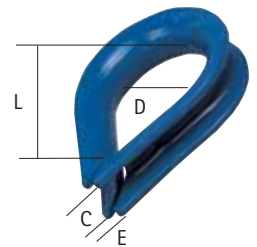

■ GUARDACABOS ■ THIMBLES ■ COSSES

GUARDACABOS CORAZÓN

THIMBLES
COSSE COEUR

410

Ref. 410	034	001	112	134	002	212	003	312	004	412	005	512	006	612	007	008	09	010
L"	3/4	1	1 1/2	1 3/4	2	2 1/2	3	3 1/2	4	4 1/2	5	5 1/2	6	6 1/2	7	8	9	10
Ø Cable	2/3	4/5	6	8	10	12	14	16	18	20	22/24	26	28	30	32	36/38	40/44	48
A	11,5	14	18	19	22	25	32	34	44	52	54	60	66	70	95	110	115	117
B	19	22	28	28	33	37	47	51	63	74	79	100	103	108	155	176	192	168
C	3	5	7	9	12	13	15	17	19	22	25	27	30	32	35	40	45	52
E	1,2	1,2	1,2	1,5	2	2	2	2,5	3	3	3,5	4	4	4,5	5	5	5	5
⚖ Kgs.	0,008	0,014	0,0115	0,016	0,036	0,045	0,065	0,10	0,166	0,23	0,28	0,35	0,5	0,60	0,75	0,95	1,45	1,73
	50	50	25	25	25	15	10	5	5	-	-	-	-	-	-	-	-	-
	1.000	500	400	300	200	150	100	70	40	35	30	25	20	-	-	-	-	-

GUARDACABOS FUERTE FUNDIDO PARA CABLE

HEAVY CAST THIMBLE FOR CABLE
COSSE FORTE COULÉE POUR CÂBLE

412

Ref. 412	010	012	014	016	018	020	022	024	028	032	036	040
Ø Cable-Câble	10	12	14	16	18	20	22	24	28	32	36	40
A	33	38	45	50	55	61	67	74	83	90	102	105
B	53	56	73	32	91	103	115	129	145	163	181	204
⚖ Kgs.	0,13	0,21	0,36	0,5	0,7	1	1,40	2,13	2,85	3,93	5,90	9

GUARDACABOS FUERTES PARA CABLE

THIMBLE FOR CABLE
COSSE POUR CÂBLE ACIER

419 (DIN 6899B)

Ref. 419	010	012	014	016	018	020	022	024	028	032	036	040
C	12	13	16	18	20	22	24	26	30	34	40	45
D	28	30	36	40	45	50	56	62	75	95	110	115
L	45	48	58	64	73	80	90	99	120	155	176	192
E	2,5	2,5	3	3	3	3,5	3,5	4,5	5	5	5	6

GUARDACABOS REDONDO

ROUND THIMBLE
COSSE RONDE

420

Ref. 420	001	112	134	002	212	003	312	004	412	005
Ø Cable:	8	12	14	16	18	20/22	22/24	26/28	30/32	36
D	12	22	25	28	40	45	54	64	74	82
L	25	37	45	50	62	70	88	100	112	125
A	9	14	15	18	20	22	26	30	34	38
⚖ Kgs.	0,011	0,032	0,044	0,057	0,065	0,066	0,234	0,30	0,44	0,63