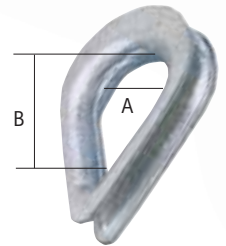

■ GUARDACABOS ■ THIMBLES ■ COSSES

GUARDACABOS CORAZÓN

THIMBLES
COSSE COEUR

410

Ref. 410	034	001	112	134	002	212	003	312	004	412	005	512	006	612	007	008	09	010
L"	3/4	1	1 1/2	1 3/4	2	2 1/2	3	3 1/2	4	4 1/2	5	5 1/2	6	6 1/2	7	8	9	10
Ø Cable	2/3	4/5	6	8	10	12	14	16	18	20	22/24	26	28	30	32	36/38	40/44	48
A	11,5	14	18	19	22	25	32	34	44	52	54	60	66	70	95	110	115	117
B	19	22	28	28	33	37	47	51	63	74	79	100	103	108	155	176	192	168
C	3	5	7	9	12	13	15	17	19	22	25	27	30	32	35	40	45	52
E	1,2	1,2	1,2	1,5	2	2	2	2,5	3	3	3,5	4	4	4,5	5	5	5	5
⚖ Kgs.	0,008	0,014	0,0115	0,016	0,036	0,045	0,065	0,10	0,166	0,23	0,28	0,35	0,5	0,60	0,75	0,95	1,45	1,73
	50	50	25	25	25	15	10	5	5	-	-	-	-	-	-	-	-	-
	1.000	500	400	300	200	150	100	70	40	35	30	25	20	-	-	-	-	-

GUARDACABOS FUERTE FUNDIDO PARA CABLE

HEAVY CAST THIMBLE FOR CABLE
COSSE FORTE COULÉE POUR CÂBLE

412

Ref. 412	010	012	014	016	018	020	022	024	028	032	036	040
Ø Cable-Câble	10	12	14	16	18	20	22	24	28	32	36	40
A	33	38	45	50	55	61	67	74	83	90	102	105
B	53	56	73	32	91	103	115	129	145	163	181	204
⚖ Kgs.	0,13	0,21	0,36	0,5	0,7	1	1,40	2,13	2,85	3,93	5,90	9

GUARDACABOS FUERTES PARA CABLE

THIMBLE FOR CABLE
COSSE POUR CÂBLE ACIER

419 (DIN 6899B)

Ref. 419	010	012	014	016	018	020	022	024	028	032	036	040
C	12	13	16	18	20	22	24	26	30	34	40	45
D	28	30	36	40	45	50	56	62	75	95	110	115
L	45	48	58	64	73	80	90	99	120	155	176	192
E	2,5	2,5	3	3	3	3,5	3,5	4,5	5	5	5	6

GUARDACABOS REDONDO

ROUND THIMBLE
COSSE RONDE

420

Ref. 420	001	112	134	002	212	003	312	004	412	005
Ø Cable:	8	12	14	16	18	20/22	22/24	26/28	30/32	36
D	12	22	25	28	40	45	54	64	74	82
L	25	37	45	50	62	70	88	100	112	125
A	9	14	15	18	20	22	26	30	34	38
⚖ Kgs.	0,011	0,032	0,044	0,057	0,065	0,066	0,234	0,30	0,44	0,63