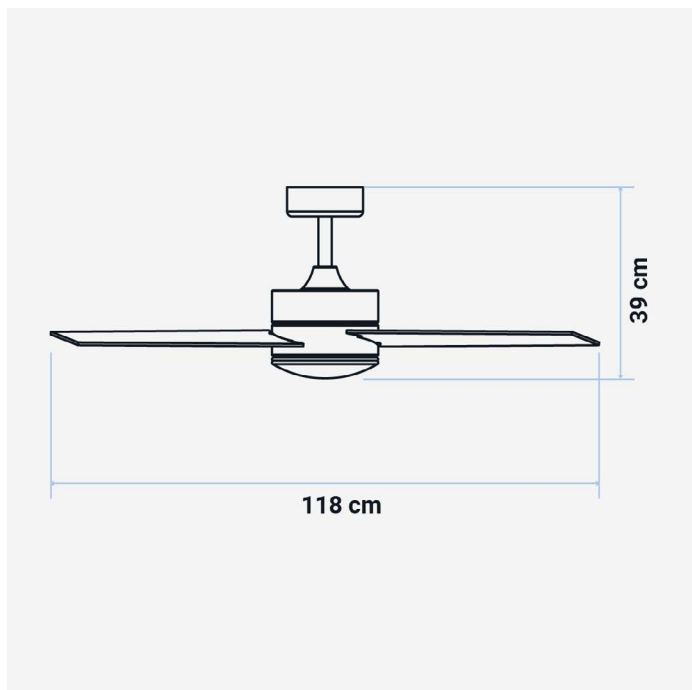

universalblue

Bora 4048WDC

UVT1336-21

Technical drawings