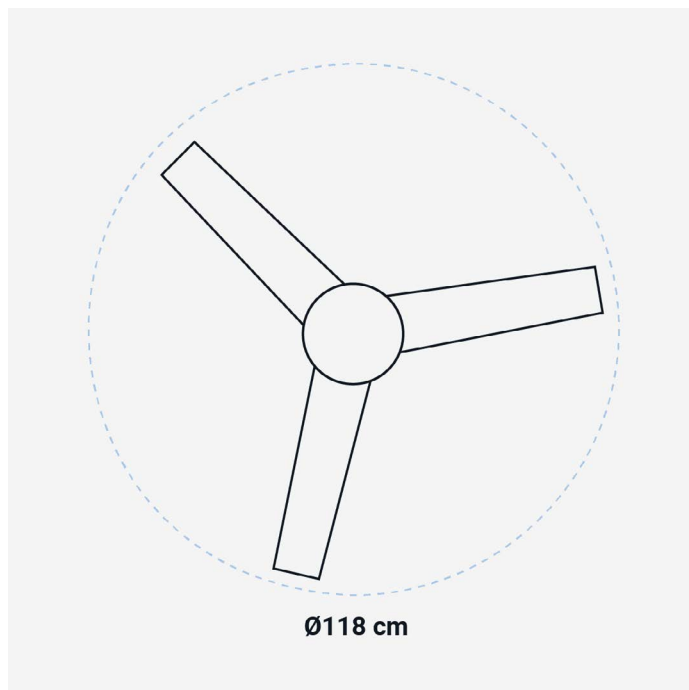

Bora 4048WDC

UVT1336-21

Dibujos técnicos