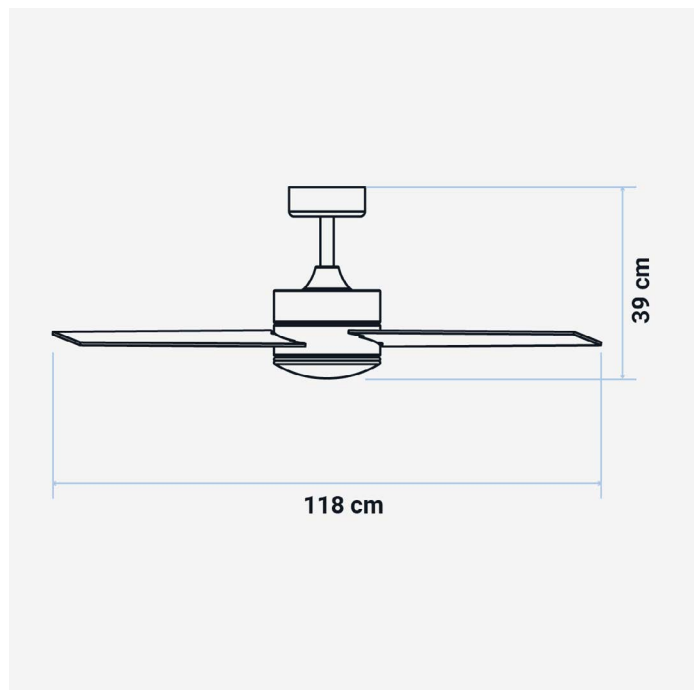

Bora 4048WDC

UVT1336-21

Dibujos técnicos