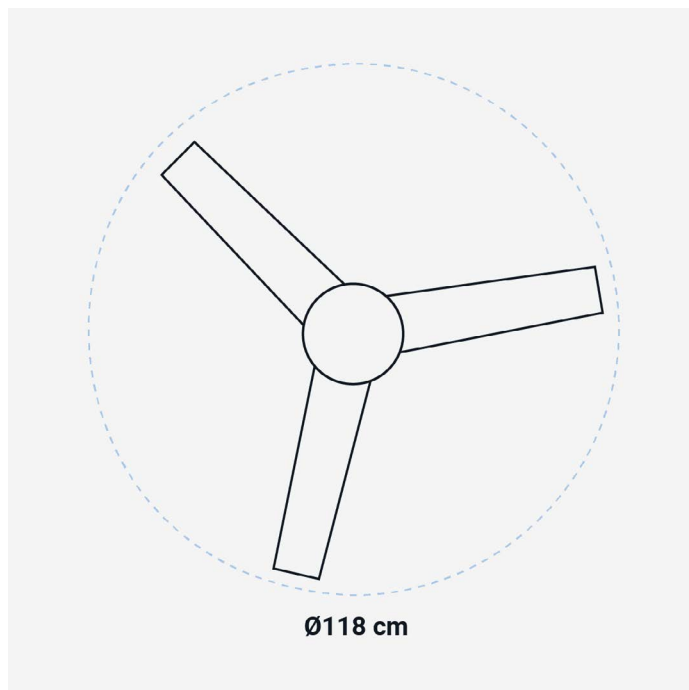

universalblue

Bora 4048WDC

UVT1336-21

Technical drawings