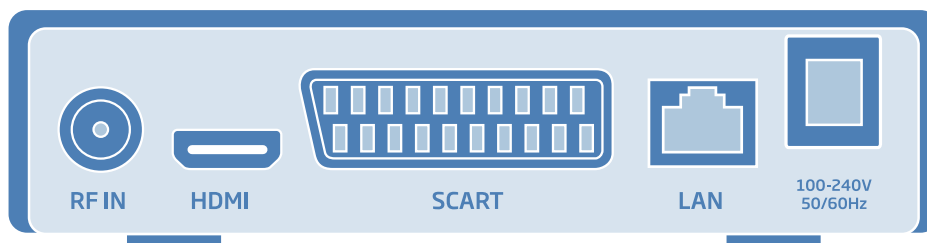

Receptor **DVB-T2 HEVC**

The future of TV

CARACTERÍSTICAS TÉCNICAS

- Receptor Digital Terrestre DVB-T2 H.265 HEVC
- Formatos compatibles: 1080p/i, 720p
- Puerto USB para reproducir archivos multimedia
- Búsqueda de canales automática y manual
- Reproduce música MP3, imágenes JPEG y vídeo
- Compatible con televisores Full HD y HD Ready
- Total compatibilidad MPEG-2, MKV (H264)
- Menú con múltiples idiomas
- Salida HDMI, euroconector y ethernet
- Guía electrónica de programación (EPG) y teletexto
- Búsqueda de canales automática y manual

UNIDADES DE EMBALAJE:

20 

EAN:

CONEXIONES

INCLUYE

- Mando a distancia con función de **autoaprendizaje** para poder controlar su TV

EMBALAJE

· Medidas: 185 x 140 x 40 mm