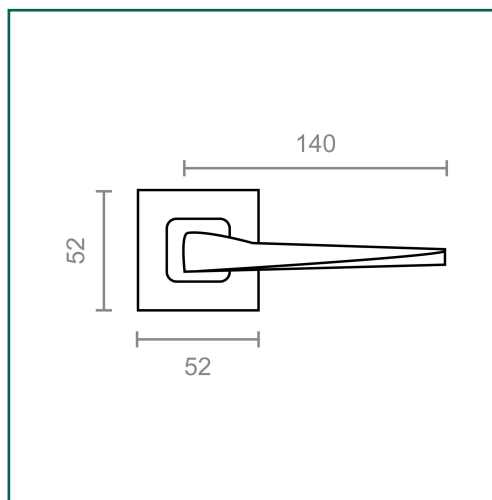

Referencia: **09692**

**MICEL - 09692 - JGO ROSETA CUADRADA 969 NN,  
Acabado NEGRO SATINADO, 145 x 52 x 70 mm**

Material	Acabado	Familia	Presentación
ZAMAK	NEGRO SATINADO	MANILLAS	CAJA

## Descripción

- JUEGO DE ROSETA CUADRADA 969.
- ROSETA CUADRADA
- MEDIDA DE LA ROSETA 52X52 MM.
- MATERIAL ZAMAK.
- ACABADO NEGRO SATINADO.

## Dimensiones y pesos

<b>Largo</b>	145,00 (mm)
<b>Ancho</b>	52,00 (mm)
<b>Alto</b>	70,00 (mm)
<b>Peso neto</b>	0,64400 (Kg)