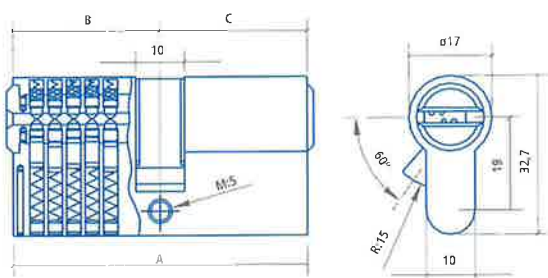

## Microconmutador DS-10

- Cilindro de alta seguridad con perfil europeo.
- Protección frontal antitaladro por pasadores de acero templado en tambores y canuto.
- Perfil antiganzúa en entrada de llave.
- Combina su doble línea de pitones, que actúan en ambos lados, con su bola de acero en el flanco, y consigue un sofisticado sistema de seguridad que permite infinidad de combinaciones.
- Apto para toda clase de amaestramientos
- 5 llaves reversibles de alpaca.
- Amplia gama de medidas y versiones: cilindros con pomo, medios cilindros, microconmutadores, cilindros de doble embrague, etc.
- Acabados: Latón Cromo  
Cromo Mate

## medidas

A	B	C	A	B	C	A	B	C
60 mm.	(30-30)		65 mm.	(30-35)		● 70 mm.	(35-35)	
70 mm.	(30-40)		● 75 mm.	(35-40)		● 80 mm.	(40-40)	
80 mm.	(30-50)		● 90 mm.	(40-50)		90 mm.	(30-60)	
● 100 mm.	(50-50)		● 110 mm.	(55-55)		● 110 mm.	(50-60)	
● 120 mm.	(60-60)							