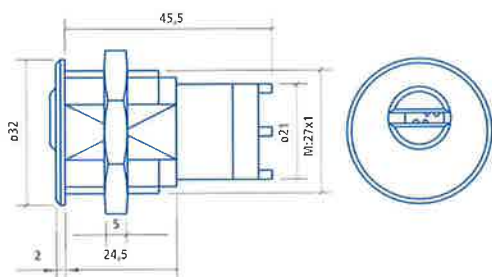

## Microconmutador DS-10

- Cilindro de alta seguridad con perfil europeo.
- Protección frontal antitaladro por pasadores de acero templado en tambores y canuto.
- Perfil antiganzúa en entrada de llave.
- Combina su doble línea de pitones, que actúan en ambos lados, con su bola de acero en el flanco, y consigue un sofisticado sistema de seguridad que permite infinidad de combinaciones.
- Apto para toda clase de amaestramientos
- 5 llaves reversibles de alpaca.
- Amplia gama de medidas y versiones: cilindros con pomo, medios cilindros, microconmutadores, cilindros de doble embrague, etc.
- Acabados: Latón Cromo  
Cromo Mate

## medidas

A	B	C	A	B	C	A	B	C
60 mm.	(30-30)		65 mm.	(30-35)		● 70 mm.	(35-35)	
70 mm.	(30-40)		● 75 mm.	(35-40)		● 80 mm.	(40-40)	
80 mm.	(30-50)		● 90 mm.	(40-50)		90 mm.	(30-60)	
● 100 mm.	(50-50)		● 110 mm.	(55-55)		● 110 mm.	(50-60)	
● 120 mm.	(60-60)							