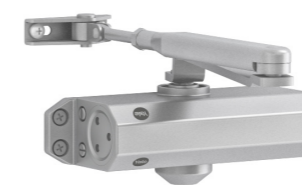

Serie 3500 con Brazo Estándar, plata

Serie 3500 con Brazo Retenedor, plata

Cierrapuertas Yale Serie 3500

Características

- Testado hasta 500.000 ciclos de cierre y apertura para una máxima durabilidad
- Apto para puertas de mano izquierda o derecha
- Se monta en puertas con una anchura máxima de 1100mm y un peso de 80Kg
- Resistente al fuego (CE)
- Acabados en plata, blanco y negro

Especificación

- Certificado CE
- Cuerpo de aluminio fundido
- Velocidad de cierre y golpe final ajustable mediante válvulas de regulación

Plata

Blanco

Negro

	Serie 3500 con Brazo Estándar	Serie 3500 con Brazo Retenedor
Color	Plata, blanco y negro	Plata, blanco y negro
Dimensiones (Altura/ profundidad/ Longitud [mm])	41 x 60 x 182	41 x 60 x 182
Peso (kg)	1.5	1.75
Velocidad de cierre	Variable entre 180° - 15°	Variable entre 180° - 15°
Golpe final	Variable entre 15° - 0°	Variable entre 15° - 0°
Freno de apertura	N/A	N/A

Uso interior

Apto para uso interior en puertas de madera, metálicas y cortafuegos

Ajustable

Posibilidad de ajustar la velocidad de cierre y golpe final

Fácil de instalar

Con la ayuda de una plantilla de perforación

Resistente al fuego

Apto para puertas de protección contra el fuego y el humo