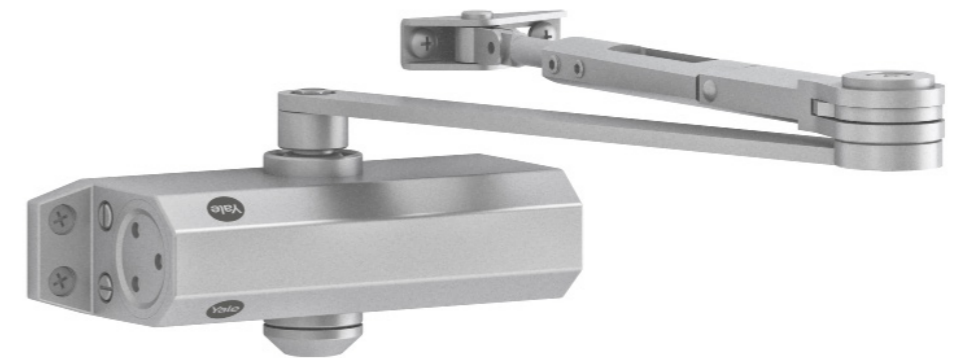

Serie 3500 con Brazo Estándar, plata

Serie 3500 con Brazo Retenedor, plata

Cierrapuertas Yale Serie 3500

Características

- Testado hasta 500.000 ciclos de cierre y apertura para una máxima durabilidad
- Apto para puertas de mano izquierda o derecha
- Se monta en puertas con una anchura máxima de 1100mm y un peso de 80Kg
- Resistente al fuego (CE)
- Acabados en plata, blanco y negro

Especificación

- Certificado CE
- Cuerpo de aluminio fundido
- Velocidad de cierre y golpe final ajustable mediante válvulas de regulación

Plata

Blanco

Negro

	Serie 3500 con Brazo Estándar	Serie 3500 con Brazo Retenedor
Color	Plata, blanco y negro	Plata, blanco y negro
Dimensiones (Altura/ profundidad/ Longitud [mm])	41 x 60 x 182	41 x 60 x 182
Peso (kg)	1.5	1.75
Velocidad de cierre	Variable entre 180° - 15°	Variable entre 180° - 15°
Golpe final	Variable entre 15° - 0°	Variable entre 15° - 0°
Freno de apertura	N/A	N/A

Uso interior

Apto para uso interior en puertas de madera, metálicas y cortafuegos

Ajustable

Posibilidad de ajustar la velocidad de cierre y golpe final

Fácil de instalar

Con la ayuda de una plantilla de perforación

Resistente al fuego

Apto para puertas de protección contra el fuego y el humo