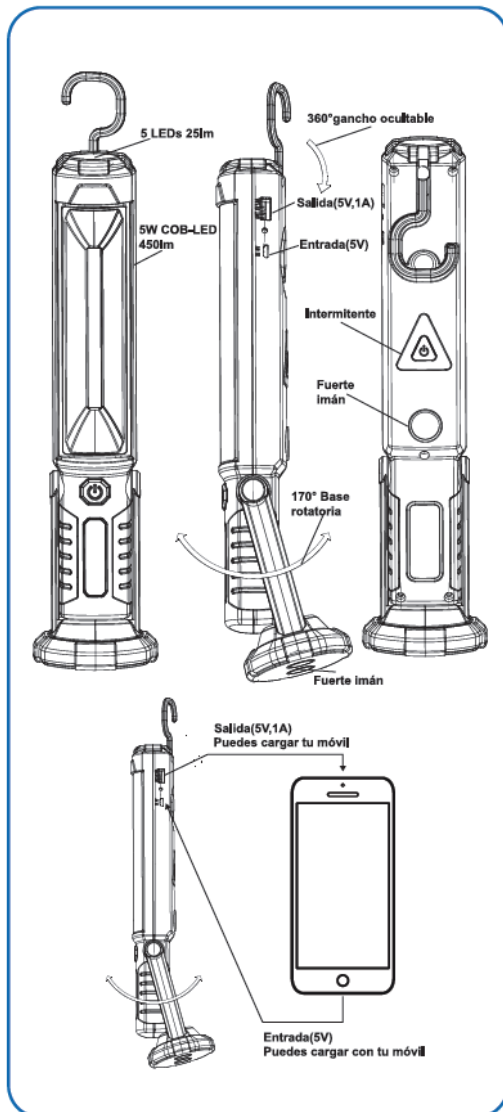

# FICHA TÉCNICA

**NIVEL**  
STRONG IS SMART

Referencia: 1005496 / 115777

LAMPARA TALLER PORT RECARGABLE 5W+5LED NIVEL

Lámpara  
de taller

Recargable. 5W+5 led. . 3 horas de duración. 450 Lúmenes.  
Potente imán. Con USB. Batería de Litio.