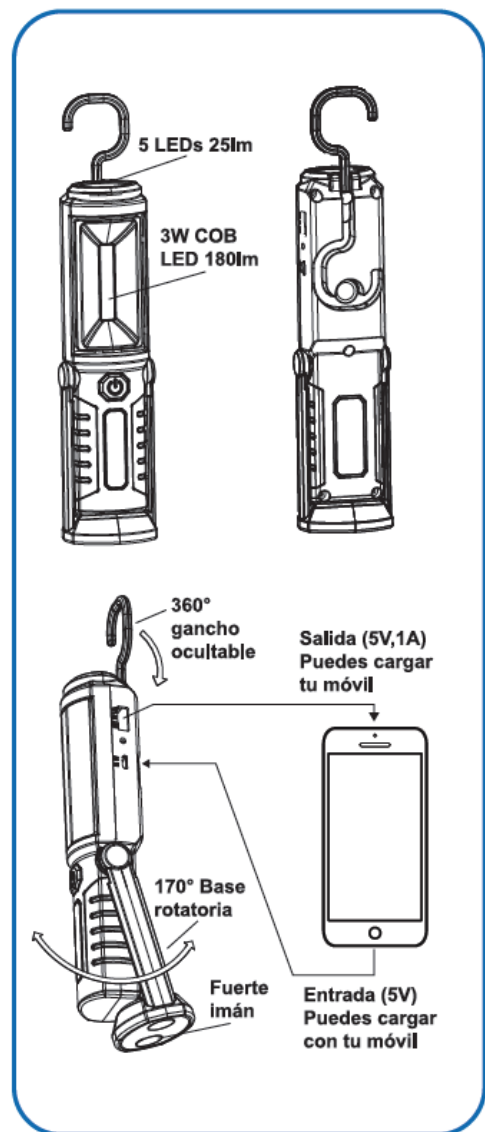

FICHA TÉCNICA

NIVEL
STRONG IS SMART

Referencia: 1005495 / 115775

LAMPARA TALLER PORT RECARGABLE 3W+5LED NIVEL

Lámpara de taller

3W + 5LEDs

4H

280 LUMEN

BATERÍA LITIO

Batería con 4 horas de duración. 280 Lumenes. Potente imán. Con USB. Bateria de Litio.